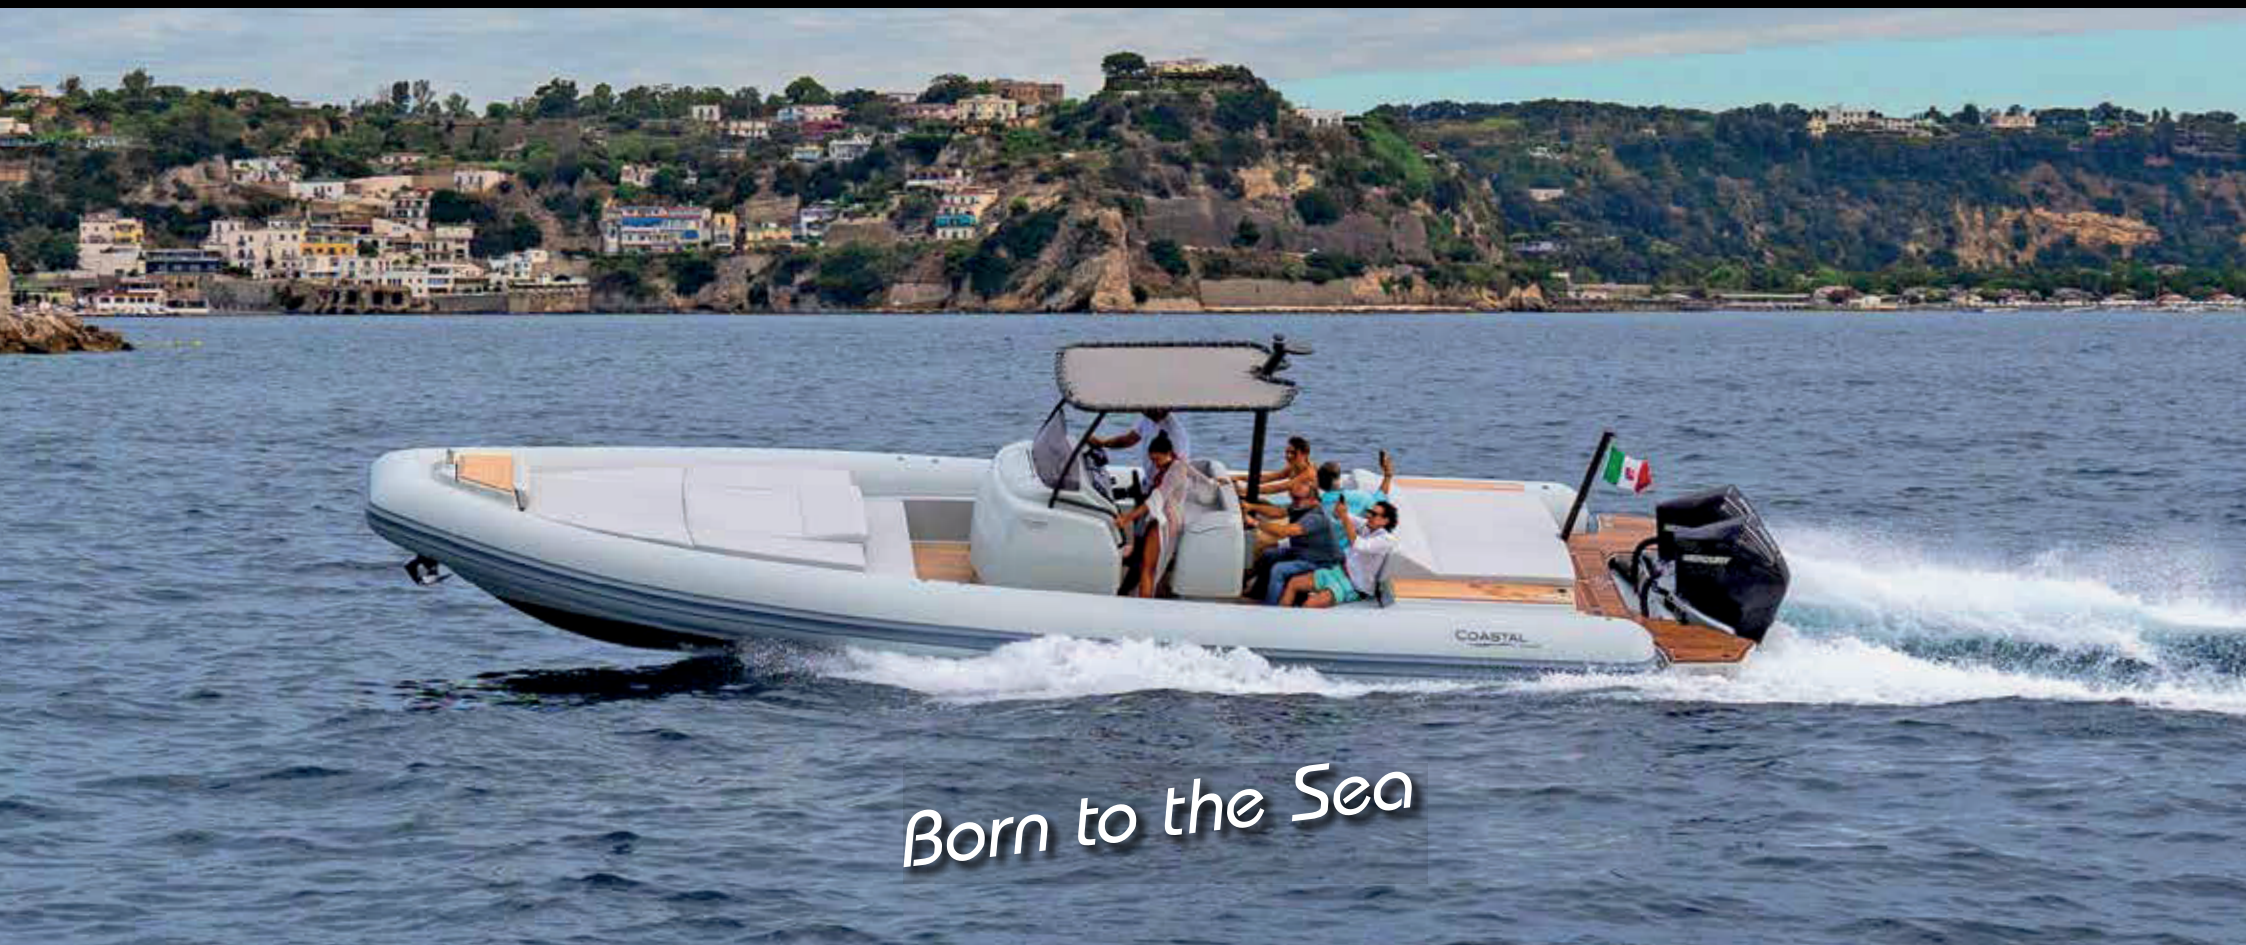

# COASTAL

*Born to the Sea*

**10 TENDER**

COASTAL

**SEA PLEASURE**

Velocità • Stabilità • Comfort  
Speed • Stability • Comfort

# COASTAL

Il Coastal 10 Tender è un RIB che garantisce massima stabilità ad elevate performance. Progettato dallo Studio Guida Design, è in grado di raggiungere una velocità massima di 50 nodi mantenendo una perfetta stabilità grazie alla carena a "V" disegnata per garantire un ingresso morbido sull'onda.

I tavolini adattabili a poppa, le cuscinerie modulari e il T-top sono in grado di offrire massimo comfort.

*The Coastal 10 Tender is a RIB that guarantees maximum stability and high performance. Designed by Studio Guida Design, it can reach a top speed of 50 knots while maintaining perfect stability thanks to its V-shaped hull, designed to ensure smooth entry into the waves.*